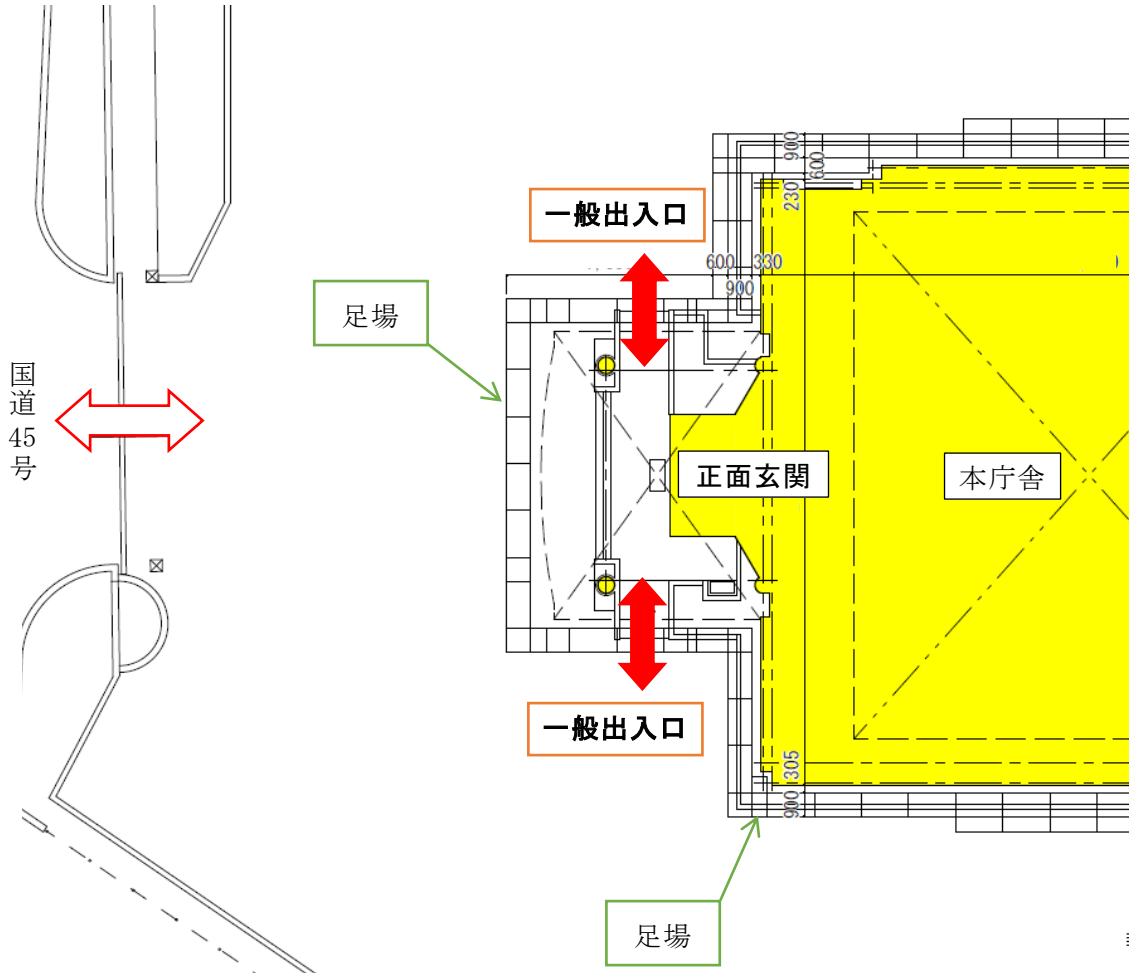

# 企業団へ来庁される方へ

令和3年10月18日から令和4年3月15日までの間、当企業団庁舎の外壁ほか改修工事を実施します。それに伴い、随時、クレーン等の重機の稼働や車両の出入りが想定されますので、来庁される方ご注意ください。

なお、正面玄関に足場が設置されていますが、出入りは可能となっています。

- ※ 正面玄関に向かって左右のいずれかの出入口をご利用ください。
- ※ 一方の出入口が閉鎖となる場合がありますが、もう一方の出入口はご利用いただけます。